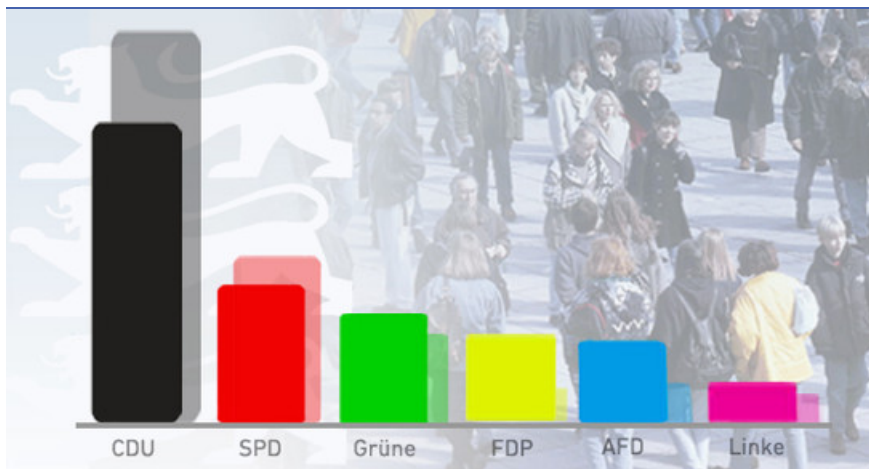

Wahlstatistik - Wer wählte wie?

Männer wählen anders als Frauen, Ältere anders als Jüngere, und auch innerhalb der Wahlkreise in Baden-Württemberg unterscheiden sich die Zahlen. Die wichtigsten Ergebnisse der Wahlstatistik.

weiter

Wahlergebnis für Baden-Württemberg

Auch in Baden-Württemberg mussten CDU und SPD bei der Bundestagswahl dramatische Verluste hinnehmen. Grüne, FDP, AfD und Linke konnten dagegen Stimmenzuwächse verzeichnen.