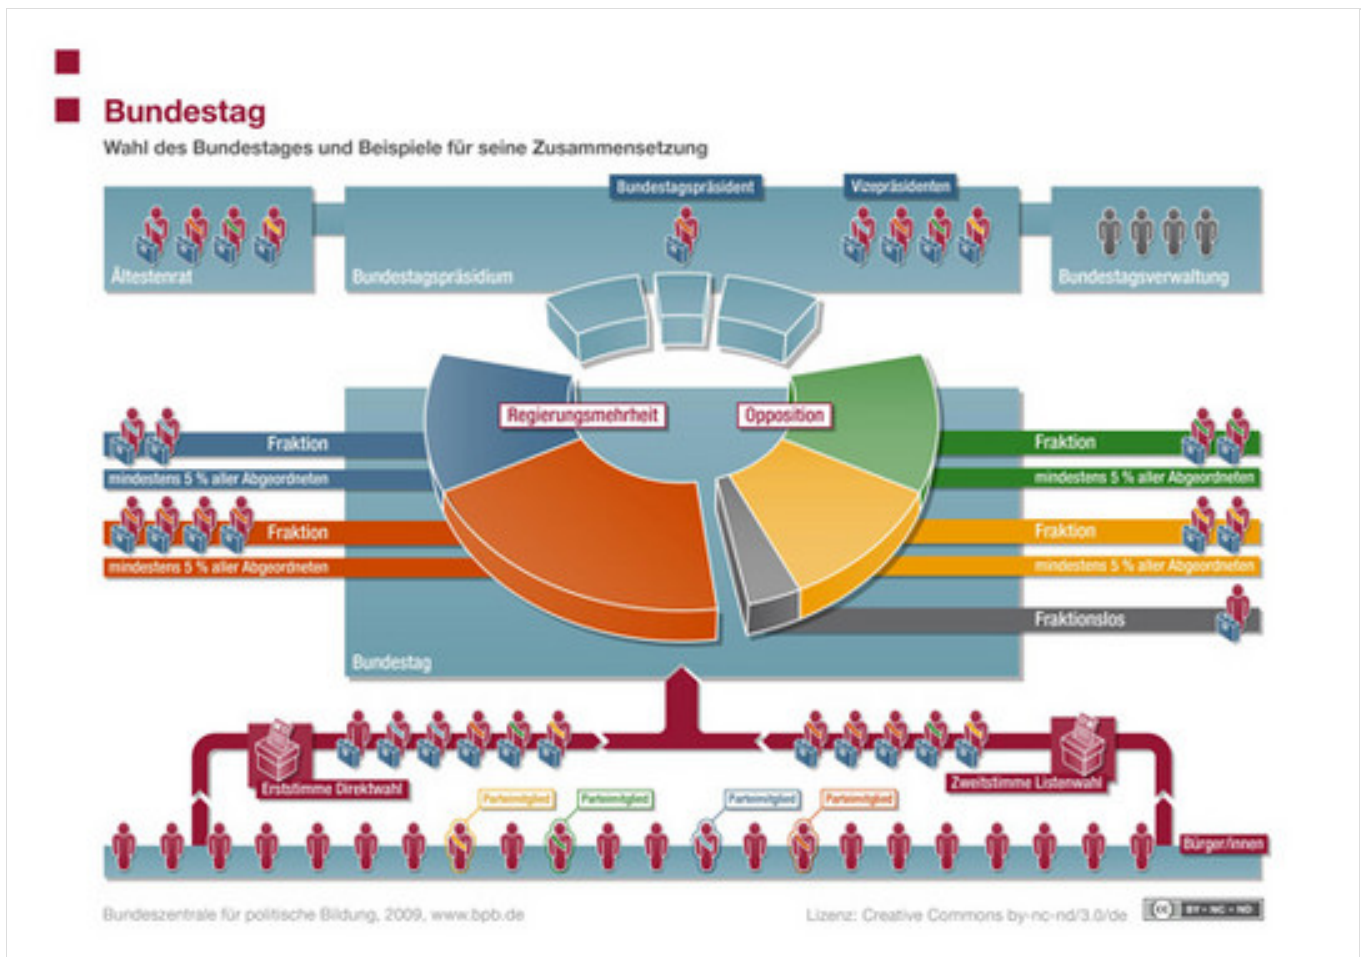

**Entweder:**

Sie bringen den roten Umschlag spätestens am

*Wahl-Tag* zum *Bürgermeister-Amt*.

Die Adresse steht auf dem Umschlag.

**Oder:**

Sie schicken ihn mit der Post weg.

Der Brief muss aber rechtzeitig zum *Wahl-Tag* dort ankommen!

Sie sollten ihn spätestens am Donnerstag, 21. September 2017, losschicken.

Sie brauchen keine Briefmarke.

zurück

weiter

Einfach wählen gehen!

In leichter Sprache - die Bundestagswahl 2017. Was man wissen muss zur Bundestagswahl  
 Download als PDF (2 MB)  
 Bestellen

## Wahlhilfe

Wahlhilfe zur Bundestagswahl 2017. Leitfaden zur Bundestagswahl für Assistenzkräfte  
 Download als PDF (2 MB)  
 Bestellen

Das Wahlsystem der Bundesrepublik Deutschland

Wie wird der Bundestag gewählt? Was ist wichtiger: die Erst- oder die Zweitstimme? Was sind Überhangmandate? Was bedeutet die Fünf-Prozent-Klausel?