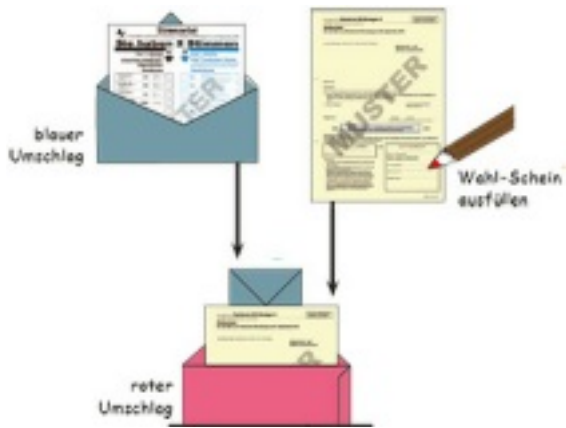

# Wählen mit Briefwahl: Den Brief abschicken

Anhören

4

Legen Sie den *Stimmzettel* in den blauen Umschlag.

**Kleben Sie den blauen Umschlag zu.**

---

5

Dann füllen Sie den *Wahl-Schein* aus.

Sie können sich dabei auch helfen lassen.

---

6

Legen Sie den unterschriebenen *Wahl-Schein* und den blauen Umschlag in den roten Umschlag. Kleben Sie den roten Umschlag zu.

7

Jetzt haben Sie zwei Möglichkeiten:

**Entweder:**

Sie bringen den roten Umschlag spätestens am

*Wahl-Tag* zum *Bürgermeister-Amt*.

Die Adresse steht auf dem Umschlag.

**Oder:**

Sie schicken ihn mit der Post weg.

Der Brief muss aber rechtzeitig zum *Wahl-Tag* dort ankommen!

Sie sollten ihn spätestens am Donnerstag, 21. September 2017, losschicken.

Sie brauchen keine Briefmarke.

zurück

weiter

Einfach wählen gehen!

In leichter Sprache - die Bundestagswahl 2017. Was man wissen muss zur Bundestagswahl  
 Download als PDF (2 MB)  
 Bestellen