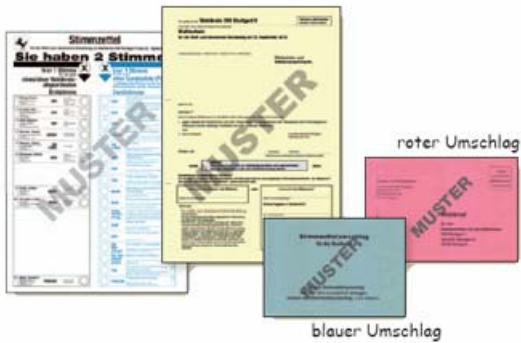

Wählen mit Briefwahl: So wählen Sie

Anhören

Zu den Unterlagen zur Brief-Wahl gehören:

- 1 *Stimmzettel*,
- 1 *Wahl-Schein*,
- 1 blauer Umschlag,
- 1 roter Umschlag.

**Nehmen Sie
zuerst den Stimmzettel.
Damit wählen Sie.**

Bei der Bundestags-Wahl hat man **2 Stimmen:**
Erststimme und Zweitstimme.

Der **Stimmzettel** sieht ungefähr so aus.

2

Mit der ersten Stimme wählt man einen Kandidaten. Das ist die Erststimme.

Kreuzen Sie auf der linken Seite den Kandidaten an, den Sie wählen möchten.

Damit haben Sie Ihre Erststimme abgegeben.

3

Mit der zweiten Stimme wählt man eine Partei. Das ist die Zweitstimme.

Kreuzen Sie auf der rechten Seite die Partei an, die Sie wählen möchten.

Damit haben Sie Ihre Zweitstimme abgegeben.

Am Ende falten Sie den **Stimmzettel** ein Mal zusammen. Die Schrift wird nach innen gefaltet.

zurück

weiter

Einfach wählen gehen!

In leichter Sprache - die Bundestagswahl 2017. Was man wissen muss zur Bundestagswahl
 Download als PDF (2 MB)
 Bestellen