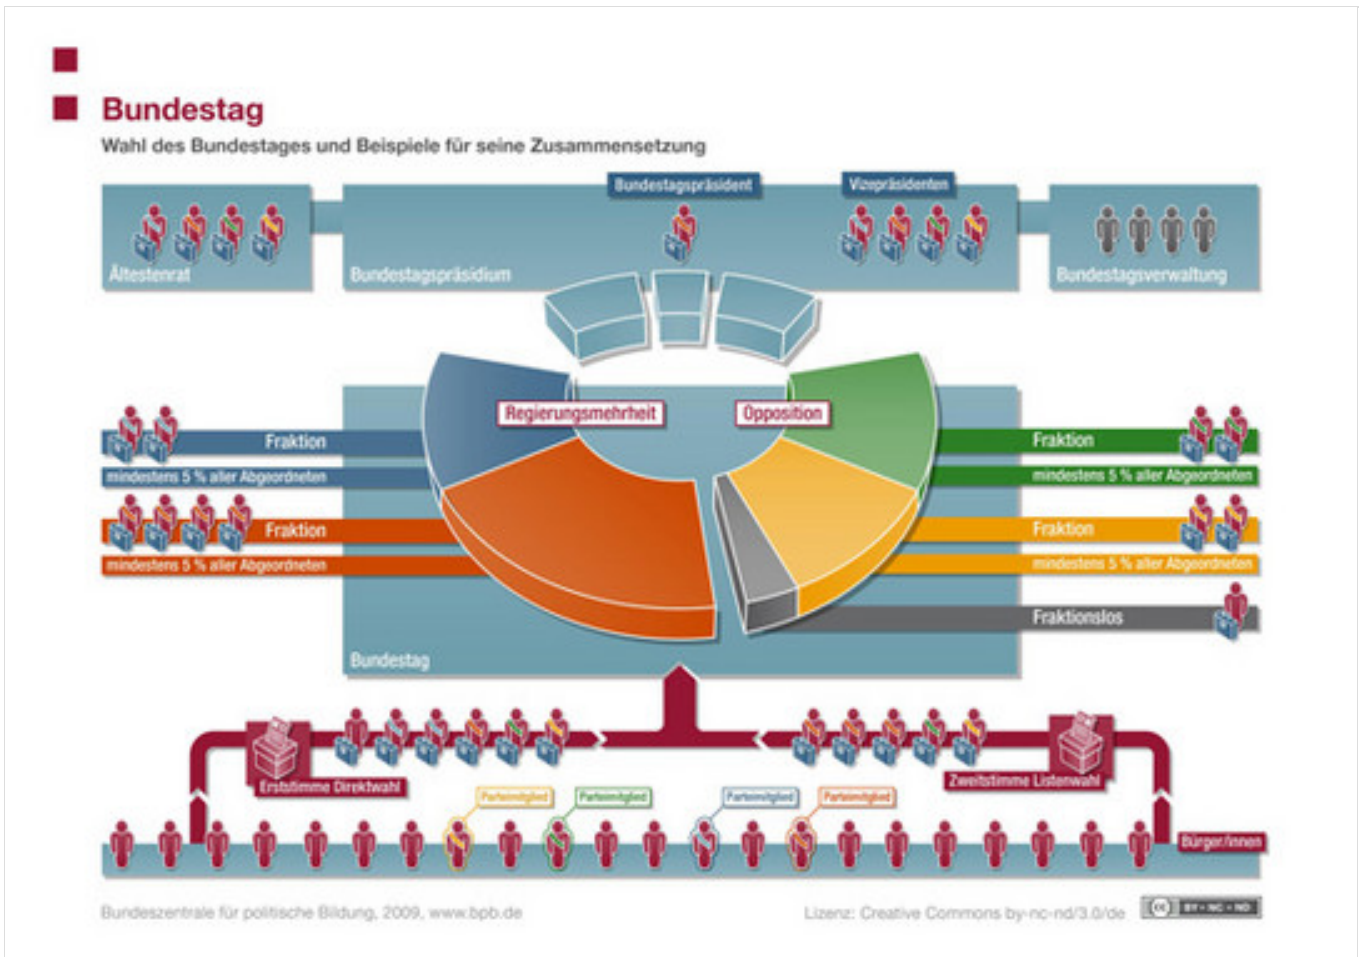

Bei der Bundestags-Wahl hat man **2 Stimmen:**
Erststimme und Zweitstimme.

Der **Stimmzettel** sieht ungefähr so aus.

2

Mit der ersten Stimme wählt man einen Kandidaten. Das ist die Erststimme.

Kreuzen Sie auf der linken Seite den Kandidaten an, den Sie wählen möchten.

Damit haben Sie Ihre Erststimme abgegeben.

3

Mit der zweiten Stimme wählt man eine Partei. Das ist die Zweitstimme.

Kreuzen Sie auf der rechten Seite die Partei an, die Sie wählen möchten.

Damit haben Sie Ihre Zweitstimme abgegeben.

Am Ende falten Sie den **Stimmzettel** ein Mal zusammen. Die Schrift wird nach innen gefaltet.

zurück

weiter

Einfach wählen gehen!

In leichter Sprache - die Bundestagswahl 2017. Was man wissen muss zur Bundestagswahl
 Download als PDF (2 MB)
 Bestellen

Wahlhilfe

Wahlhilfe zur Bundestagswahl 2017. Leitfaden zur Bundestagswahl für Assistenzkräfte
 Download als PDF (2 MB)
 Bestellen

Das Wahlsystem der Bundesrepublik Deutschland

Wie wird der Bundestag gewählt? Was ist wichtiger: die Erst- oder die Zweitstimme? Was sind Überhangmandate? Was bedeutet die Fünf-Prozent-Klausel?