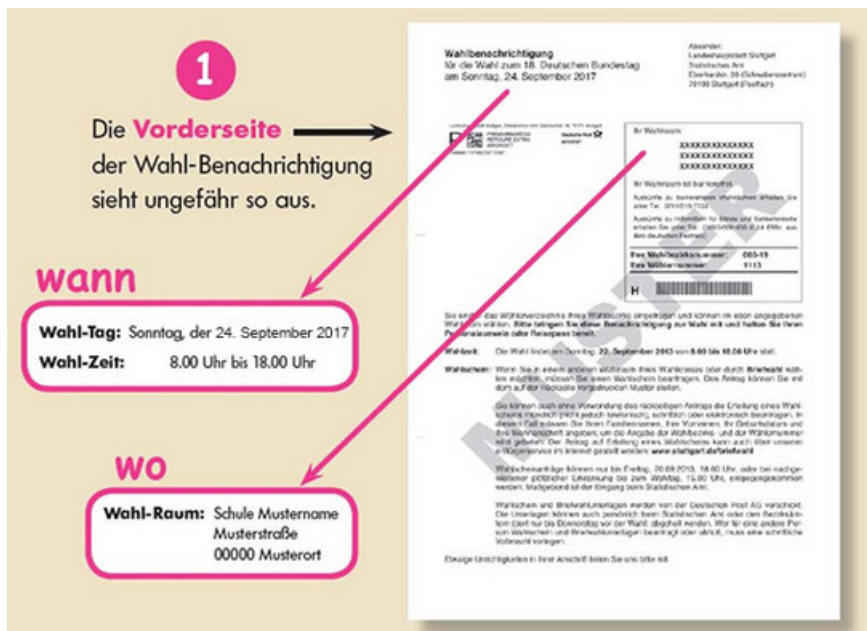

Die Wahlbenachrichtigung

Anhören

Wer wählen darf,
bekommt eine **Wahl-Benachrichtigung**.

Sie kommt spätestens 3 Wochen vor dem **Wahl-Tag** mit der Post.

Die Wahl-Benachrichtigung sieht ungefähr so aus:

1

In der Wahl-Benachrichtigung steht:

- **Wann die Wahl stattfindet.**
- **Wo Sie wählen können.**

Fragen Sie im **Bürgermeister-Amt** nach, wenn Sie keine Wahl-Benachrichtigung bekommen haben. Das Bürgermeister-Amt ist im Rathaus.

Vielleicht haben Sie am Wahl-Tag keine Zeit. Oder Sie möchten lieber zu Hause wählen. Das ist kein Problem. Sie können auch Brief-Wahl machen.

2

Auf der Rückseite der Wahl-Benachrichtigung ist ein Antrag für einen Wahl-Schein.