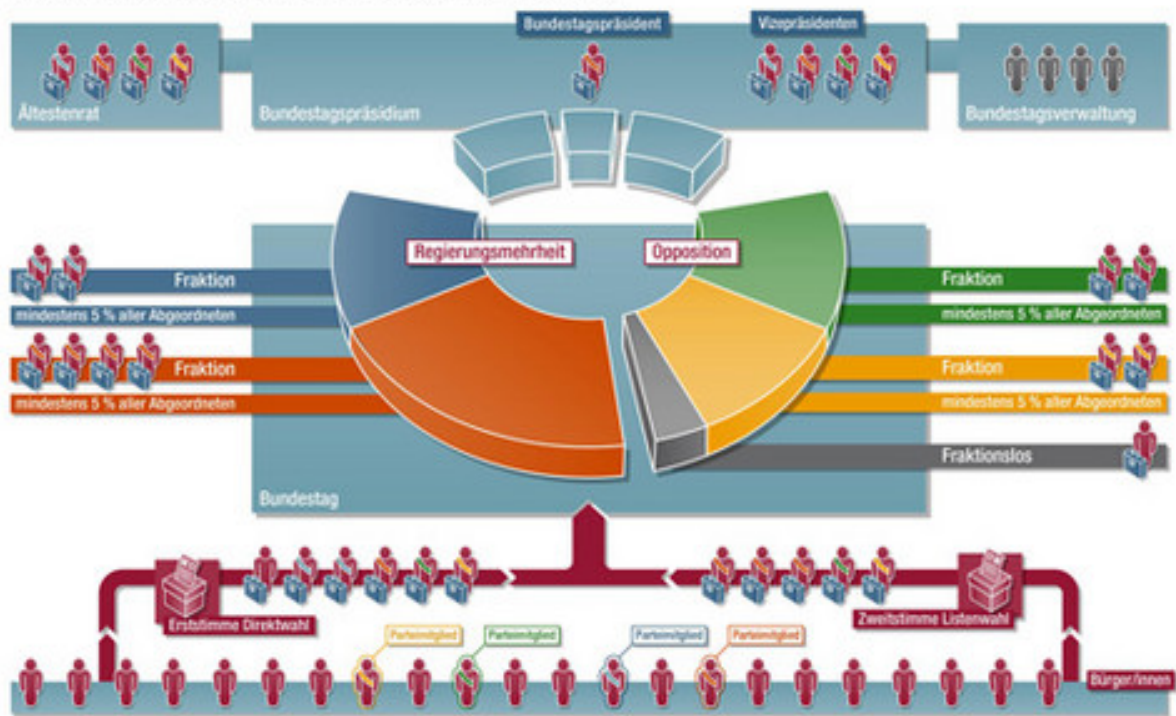

Eiskalt serviert - der Parteiencheck

Videos und PDFs

Die Landeszentrale für politische Bildung lädt bis zum 20. September jeden Mittwoch politisch interessierte Passantinnen und Passanten auf unsere Dachterrasse ein. In entspannter Atmosphäre erklärt die Politikwissenschaftlerin Theresa King die Parteipositionen zu verschiedenen Politikbereichen. In diesem Rahmen entstehen wöchentlich Videomitschnitte ihres Vortrags.

Programm: Eiskalt serviert - der Parteiencheck

Parteiencheck eiskalt serviert

Video: *Journal Stuttgart - Regio TV*

Themenübersicht

Parteiencheck zu Migrations- und Asylpolitik

Parteiencheck zu Migrations- und Asylpolitik

PDF-Präsentation: Heute Burn-out, morgen Altersarmut?

Bundestag

Wahl des Bundestages und Beispiele für seine Zusammensetzung

Bundeszentrale für politische Bildung, 2009, www.bpb.de

Lizenz: Creative Commons by-nc-nd/3.0/de

Das Wahlsystem der Bundesrepublik Deutschland

Wie wird der Bundestag gewählt? Was ist wichtiger: die Erst- oder die Zweitstimme? Was sind Überhangmandate? Was bedeutet die Fünf-Prozent-Klausel?

mehr dazu lesen